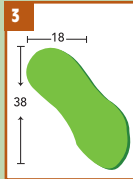

Position du fanion

No. Trou	1	2	3	4	5	6	7	8	9	Aller
Champion	432	510	247	468	478	204	441	408	429	3617
Noir	432	510	207	448	446	178	409	352	377	3359
Bleu	410	478	177	412	433	148	379	344	377	3158
Blanc	346	446	125	378	363	126	365	288	357	2794
Handicap	15	9	5	1	3	17	7	13	11	
Normale	4	5	3	4	4	3	4	4	4	35
Match +/-										
Rouge	308	360	123	328	397	106	311	260	325	2518
Normale	4	5	3	4	5	3	4	4	4	36

CLUB DE GOLF DE L'ÎLE DE MONTRÉAL
À POINTE-AUX-TREMBLES

Parcours de l'Irlande

	Évaluation	Slope
Hommes		
Champion	75,6	136
Noir	73,3	132
Bleu	70,6	128
Blanc	67,7	118
Dames		
Rouge	69,5	123
Blanc	74,1	132

Les règles de golf de L'A.R.G.C. s'appliquent

Hors limites: Extérieur des clôtures délimitant les trous: 10-11-13-14-15
Piquets blancs aux trous: 1-2-3-4
Marqueurs d'allée: 150 verges au centre du vert