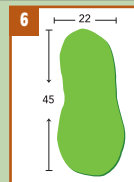

Position du fanion

No. Trou	1	2	3	4	5	6	7	8	9	Aller
Champion	432	510	247	468	478	204	441	408	429	3617
Noir	432	510	207	448	446	178	409	352	377	3359
Bleu	410	478	177	412	433	148	379	344	377	3158
Blanc	346	446	125	378	363	126	365	288	357	2794
Handicap	15	9	5	1	3	17	7	13	11	
Normale	4	5	3	4	4	3	4	4	4	35
Match +/-										
Rouge	308	360	123	328	397	106	311	260	325	2518
Normale	4	5	3	4	5	3	4	4	4	36

CLUB DE GOLF DE L'ÎLE DE MONTRÉAL
À POINTE-AUX-TREMBLES

Parcours de l'Irlande

	Évaluation	Slope
Hommes		
Champion	75,6	136
Noir	73,3	132
Bleu	70,6	128
Blanc	67,7	118
Dames		
Rouge	69,5	123
Blanc	74,1	132

Les règles de golf de L'A.R.G.C. s'appliquent

Hors limites: Extérieur des clôtures délimitant les trous: 10-11-13-14-15
Piquets blancs aux trous: 1-2-3-4
Marqueurs d'allée: 150 verges au centre du vert