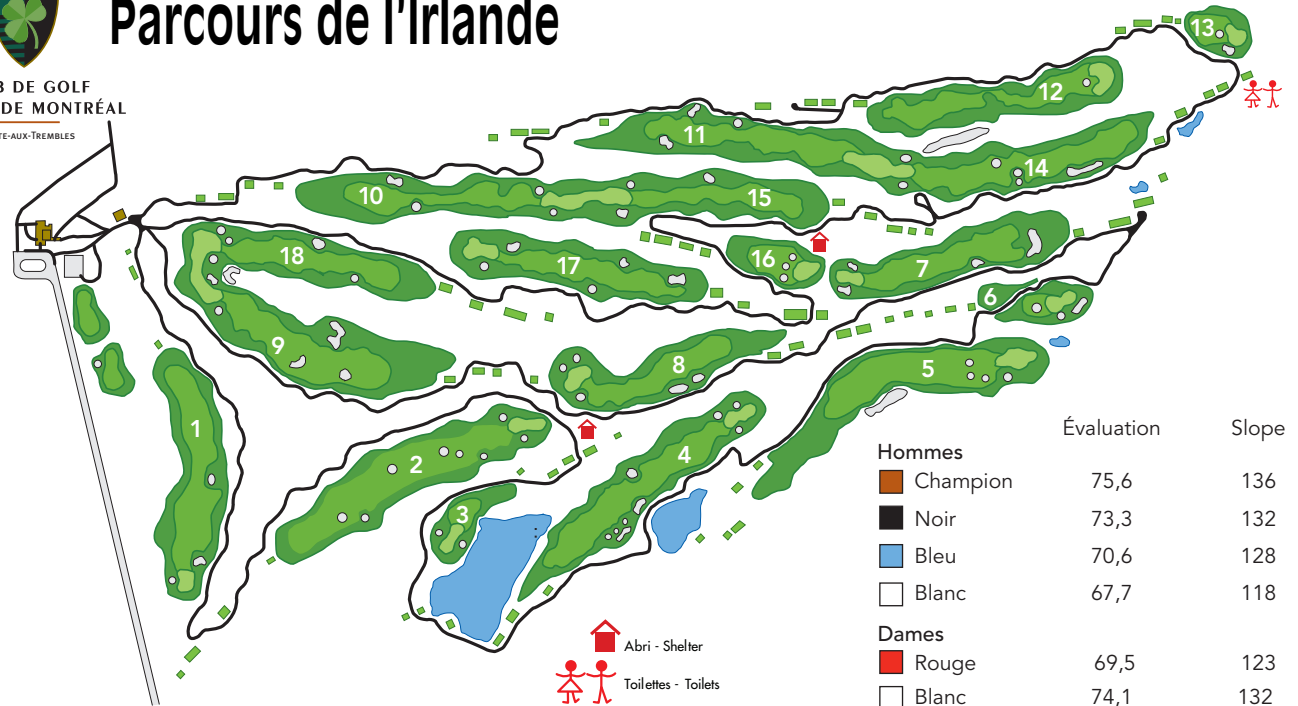

Position du fanion

No. Trou	1	2	3	4	5	6	7	8	9	Aller
Champion	432	510	247	468	478	204	441	408	429	3617
Noir	432	510	207	448	446	178	409	352	377	3359
Bleu	410	478	177	412	433	148	379	344	377	3158
Blanc	346	446	125	378	363	126	365	288	357	2794
Handicap	15	9	5	1	3	17	7	13	11	
Normale	4	5	3	4	4	3	4	4	4	35
Match +/-										
Rouge	308	360	123	328	397	106	311	260	325	2518
Normale	4	5	3	4	5	3	4	4	4	36

CLUB DE GOLF DE L'ÎLE DE MONTRÉAL
À POINTE-AUX-TREMBLES

Parcours de l'Irlande

	Évaluation	Slope
Hommes		
Champion	75,6	136
Noir	73,3	132
Bleu	70,6	128
Blanc	67,7	118
Dames		
Rouge	69,5	123
Blanc	74,1	132

Les règles de golf de L'A.R.G.C. s'appliquent

Hors limites: Extérieur des clôtures délimitant les trous: 10-11-13-14-15
Piquets blancs aux trous: 1-2-3-4
Marqueurs d'allée: 150 verges au centre du vert