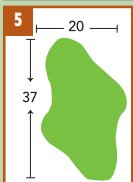

Position du fanion

No. Trou	1	2	3	4	5	6	7	8	9	Aller
Champion	432	510	247	468	478	204	441	408	429	3617
Noir	432	510	207	448	446	178	409	352	377	3359
Bleu	410	478	177	412	433	148	379	344	377	3158
Blanc	346	446	125	378	363	126	365	288	357	2794
Handicap	15	9	5	1	3	17	7	13	11	
Normale	4	5	3	4	4	3	4	4	4	35
Match +/-										
Rouge	308	360	123	328	397	106	311	260	325	2518
Normale	4	5	3	4	5	3	4	4	4	36

CLUB DE GOLF DE L'ÎLE DE MONTRÉAL
À POINTE-AUX-TREMBLES

Parcours de l'Irlande

	Évaluation	Slope
Hommes		
Champion	75,6	136
Noir	73,3	132
Bleu	70,6	128
Blanc	67,7	118
Dames		
Rouge	69,5	123
Blanc	74,1	132

Les règles de golf de L'A.R.G.C. s'appliquent

Hors limites: Extérieur des clôtures délimitant les trous: 10-11-13-14-15
Piquets blancs aux trous: 1-2-3-4
Marqueurs d'allée: 150 verges au centre du vert