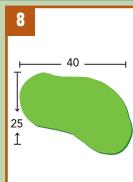

Position du fanion

No. Trou	1	2	3	4	5	6	7	8	9	Aller
Champion	432	510	247	468	478	204	441	408	429	3617
Noir	432	510	207	448	446	178	409	352	377	3359
Bleu	410	478	177	412	433	148	379	344	377	3158
Blanc	346	446	125	378	363	126	365	288	357	2794
Handicap	15	9	5	1	3	17	7	13	11	
Normale	4	5	3	4	4	3	4	4	4	35
Match +/-										
Rouge	308	360	123	328	397	106	311	260	325	2518
Normale	4	5	3	4	5	3	4	4	4	36

CLUB DE GOLF DE L'ÎLE DE MONTRÉAL
À POINTE-AUX-TREMBLES

Parcours de l'Irlande

	Évaluation	Slope
Hommes		
Champion	75,6	136
Noir	73,3	132
Bleu	70,6	128
Blanc	67,7	118
Dames		
Rouge	69,5	123
Blanc	74,1	132

Les règles de golf de L'A.R.G.C. s'appliquent

Hors limites: Extérieur des clôtures délimitant les trous: 10-11-13-14-15
Piquets blancs aux trous: 1-2-3-4
Marqueurs d'allée: 150 verges au centre du vert