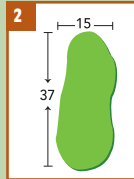

Position du fanion

No. Trou	1	2	3	4	5	6	7	8	9	Aller
Champion	432	510	247	468	478	204	441	408	429	3617
Noir	432	510	207	448	446	178	409	352	377	3359
Bleu	410	478	177	412	433	148	379	344	377	3158
Blanc	346	446	125	378	363	126	365	288	357	2794
Handicap	15	9	5	1	3	17	7	13	11	
Normale	4	5	3	4	4	3	4	4	4	35
Match +/-										
Rouge	308	360	123	328	397	106	311	260	325	2518
Normale	4	5	3	4	5	3	4	4	4	36

CLUB DE GOLF DE L'ÎLE DE MONTRÉAL
À POINTE-AUX-TREMBLES

Parcours de l'Irlande

	Évaluation	Slope
Hommes		
Champion	75,6	136
Noir	73,3	132
Bleu	70,6	128
Blanc	67,7	118
Dames		
Rouge	69,5	123
Blanc	74,1	132

Les règles de golf de L'A.R.G.C. s'appliquent

Hors limites: Extérieur des clôtures délimitant les trous: 10-11-13-14-15
Piquets blancs aux trous: 1-2-3-4
Marqueurs d'allée: 150 verges au centre du vert