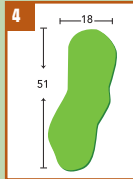

Position du fanion

No. Trou	1	2	3	4	5	6	7	8	9	Aller
Champion	432	510	247	468	478	204	441	408	429	3617
Noir	432	510	207	448	446	178	409	352	377	3359
Bleu	410	478	177	412	433	148	379	344	377	3158
Blanc	346	446	125	378	363	126	365	288	357	2794
Handicap	15	9	5	1	3	17	7	13	11	
Normale	4	5	3	4	4	3	4	4	4	35
Match +/-										
Rouge	308	360	123	328	397	106	311	260	325	2518
Normale	4	5	3	4	5	3	4	4	4	36

CLUB DE GOLF DE L'ÎLE DE MONTRÉAL
À POINTE-AUX-TREMBLES

Parcours de l'Irlande

	Évaluation	Slope
Hommes		
Champion	75,6	136
Noir	73,3	132
Bleu	70,6	128
Blanc	67,7	118
Dames		
Rouge	69,5	123
Blanc	74,1	132

Les règles de golf de L'A.R.G.C. s'appliquent

Hors limites: Extérieur des clôtures délimitant les trous: 10-11-13-14-15
Piquets blancs aux trous: 1-2-3-4
Marqueurs d'allée: 150 verges au centre du vert