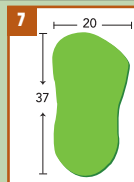

Position du fanion

No. Trou	1	2	3	4	5	6	7	8	9	Aller
Champion	432	510	247	468	478	204	441	408	429	3617
Noir	432	510	207	448	446	178	409	352	377	3359
Bleu	410	478	177	412	433	148	379	344	377	3158
Blanc	346	446	125	378	363	126	365	288	357	2794
Handicap	15	9	5	1	3	17	7	13	11	
Normale	4	5	3	4	4	3	4	4	4	35
Match +/-										
Rouge	308	360	123	328	397	106	311	260	325	2518
Normale	4	5	3	4	5	3	4	4	4	36

CLUB DE GOLF DE L'ÎLE DE MONTRÉAL
À POINTE-AUX-TREMBLES

Parcours de l'Irlande

	Évaluation	Slope
Hommes		
Champion	75,6	136
Noir	73,3	132
Bleu	70,6	128
Blanc	67,7	118
Dames		
Rouge	69,5	123
Blanc	74,1	132

Les règles de golf de L'A.R.G.C. s'appliquent

Hors limites: Extérieur des clôtures délimitant les trous: 10-11-13-14-15
Piquets blancs aux trous: 1-2-3-4
Marqueurs d'allée: 150 verges au centre du vert