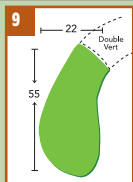

Position du fanion

No. Trou	1	2	3	4	5	6	7	8	9	Aller
Champion	432	510	247	468	478	204	441	408	429	3617
Noir	432	510	207	448	446	178	409	352	377	3359
Bleu	410	478	177	412	433	148	379	344	377	3158
Blanc	346	446	125	378	363	126	365	288	357	2794
Handicap	15	9	5	1	3	17	7	13	11	
Normale	4	5	3	4	4	3	4	4	4	35
Match +/-										
Rouge	308	360	123	328	397	106	311	260	325	2518
Normale	4	5	3	4	5	3	4	4	4	36

CLUB DE GOLF DE L'ÎLE DE MONTRÉAL
À POINTE-AUX-TREMBLES

Parcours de l'Irlande

	Évaluation	Slope
Hommes		
Champion	75,6	136
Noir	73,3	132
Bleu	70,6	128
Blanc	67,7	118
Dames		
Rouge	69,5	123
Blanc	74,1	132

Les règles de golf de L'A.R.G.C. s'appliquent

Hors limites: Extérieur des clôtures délimitant les trous: 10-11-13-14-15
Piquets blancs aux trous: 1-2-3-4
Marqueurs d'allée: 150 verges au centre du vert